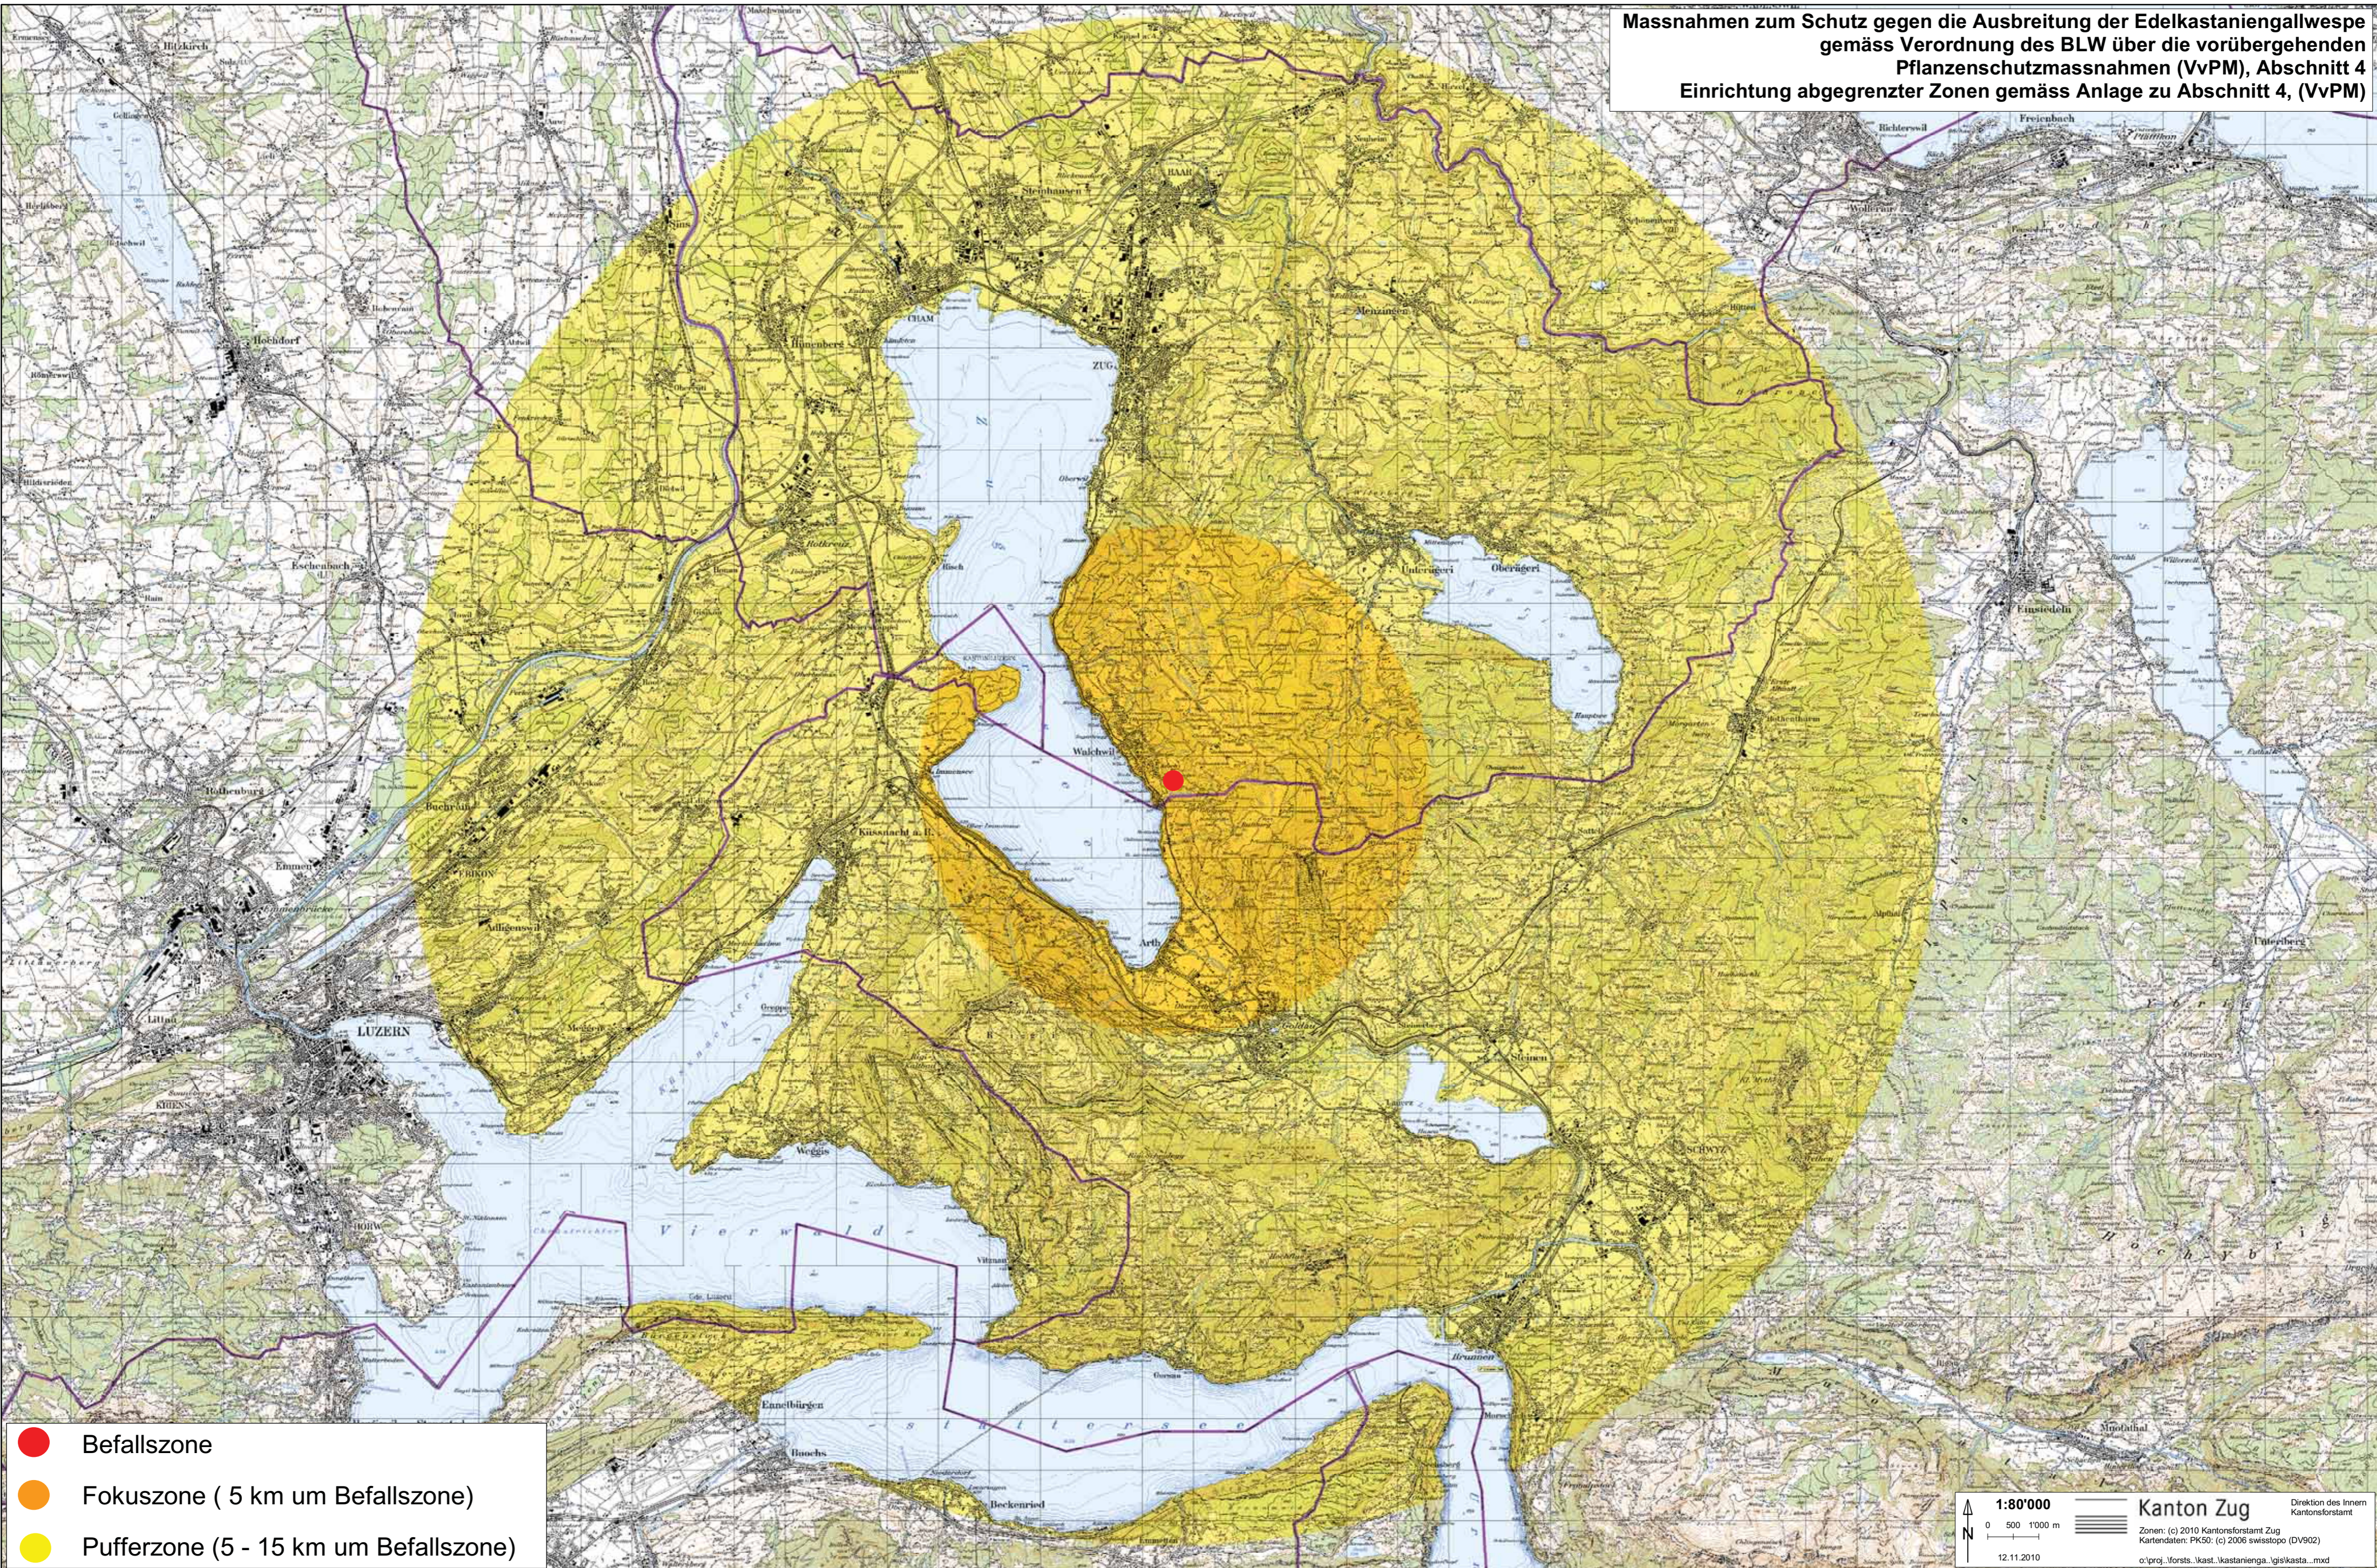

Massnahmen zum Schutz gegen die Ausbreitung der Edelkastaniengallwespe
gemäss Verordnung des BLW über die vorübergehenden
Pflanzenschutzmassnahmen (VvPM), Abschnitt 4
Einrichtung abgegrenzter Zonen gemäss Anlage zu Abschnitt 4, (VvPM)

-  Befallszone
-  Fokuszone (5 km um Befallszone)
-  Pufferzone (5 - 15 km um Befallszone)