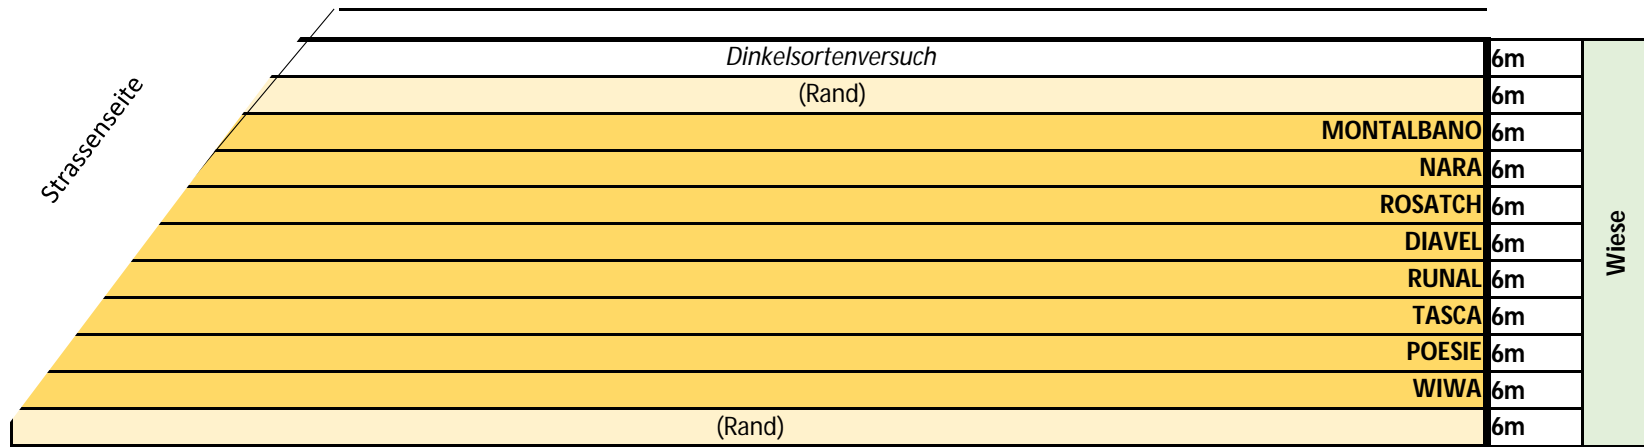

Mahlweizen Sortenstreifen Praxisversuche (Ried 1)

Versuchspartner: FiBL

Seite Ried 2 (Stiegenhofstrasse)

Seite Nachbarparzelle / Sonnenbühl