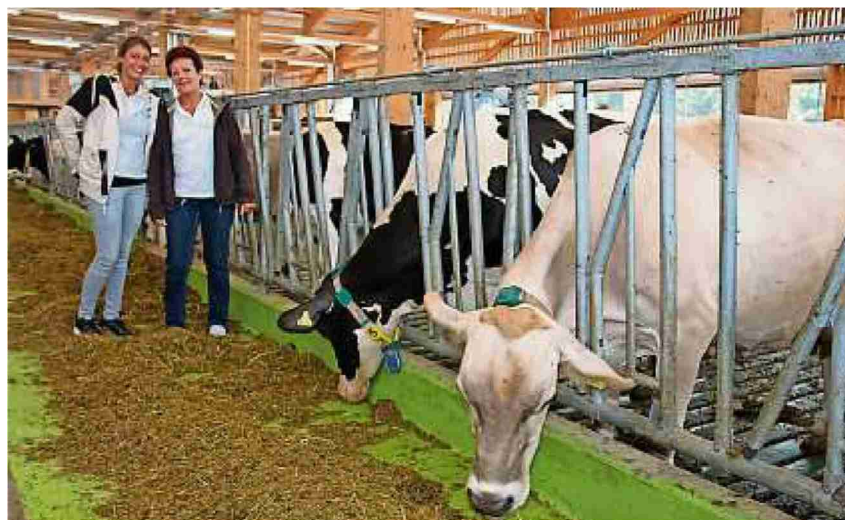

AgroVet Strickhof-Visite

Am «Tag der offenen Tür» zur Einweihung des neuen AgroVet-Strickhofs in Lindau gab es von den geladenen Gästen und vom breiten Publikum viel Lob für die Neubauten und zweckmässigen, modernen Einrichtungen dieses neuen Kompetenzzentrums. AgroVet-Strickhof ist eine Kooperation in Bildung und Forschung für Land- und Ernährungswirtschaft der Eidgenössischen Technischen Hochschule ETH und der Universität Zürich. Die

Organisatoren hatten für das Publikum zahlreiche Attraktionen vorbereitet. Im neuen Freilaufstall staunen die BesucherInnen über den Melkroboter. Viel Aufmerksamkeit genossen die Tiervorführungen mit den kompetenten Erklärungen der Jungzüchter. Ganze Familien waren auf dem AgroVet-Strickhofgelände unterwegs. Die Kids hatten ganz besonderen Spass am Streichelzoo und der Mini-Bahn. Bilderbogen auf Seite 9.

Stall-Visite im AgroVet-Strickhof Lindau: Cornelia Batdi und Vreni Walker (v.l.)