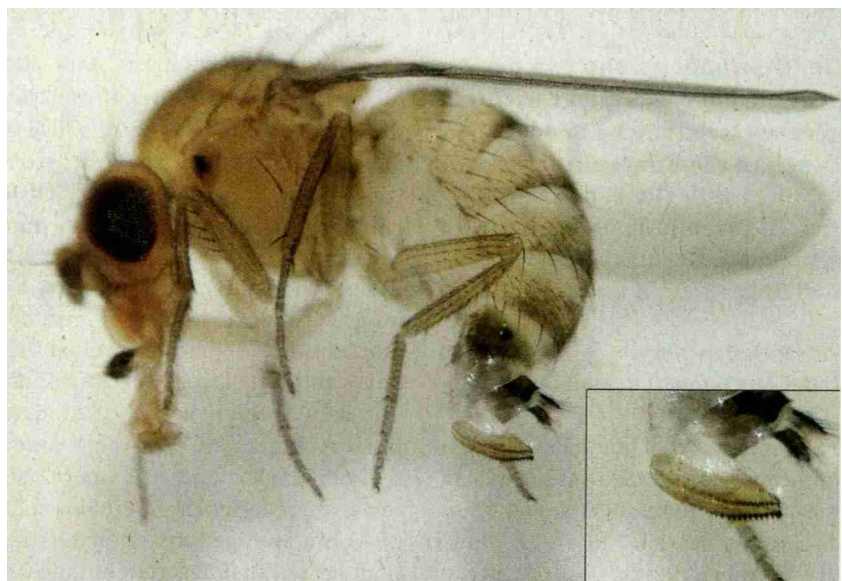

INFO

Jetzt einfacher zu Informationen über die KEF

*Hagen Thoss,
Fachstelle Obst Strickhof*

www.kirschessigfliege.strickhof.ch

Um zu allen wichtigen und interessanten Informationen über die Kirschessigfliege (KEF, *Drosophila suzukii*) zu gelangen, hat die Abteilung Fachstellen und Dienstleistungen des Strickhofs eine neue Web-Adresse eingerichtet, die ab sofort für alle Interessierten geöffnet ist.

Der neue Link macht dies jetzt deutlich einfacher und wird daher sicher intensiv von Landwirten und anderen interessierten Personen genutzt werden.

Die weibliche KEF kann mit ihrem sägeähnlichen Eiablageorgan grossen Schaden in Steinobst, Beeren und Reben verursachen. (Foto: Strickhof)