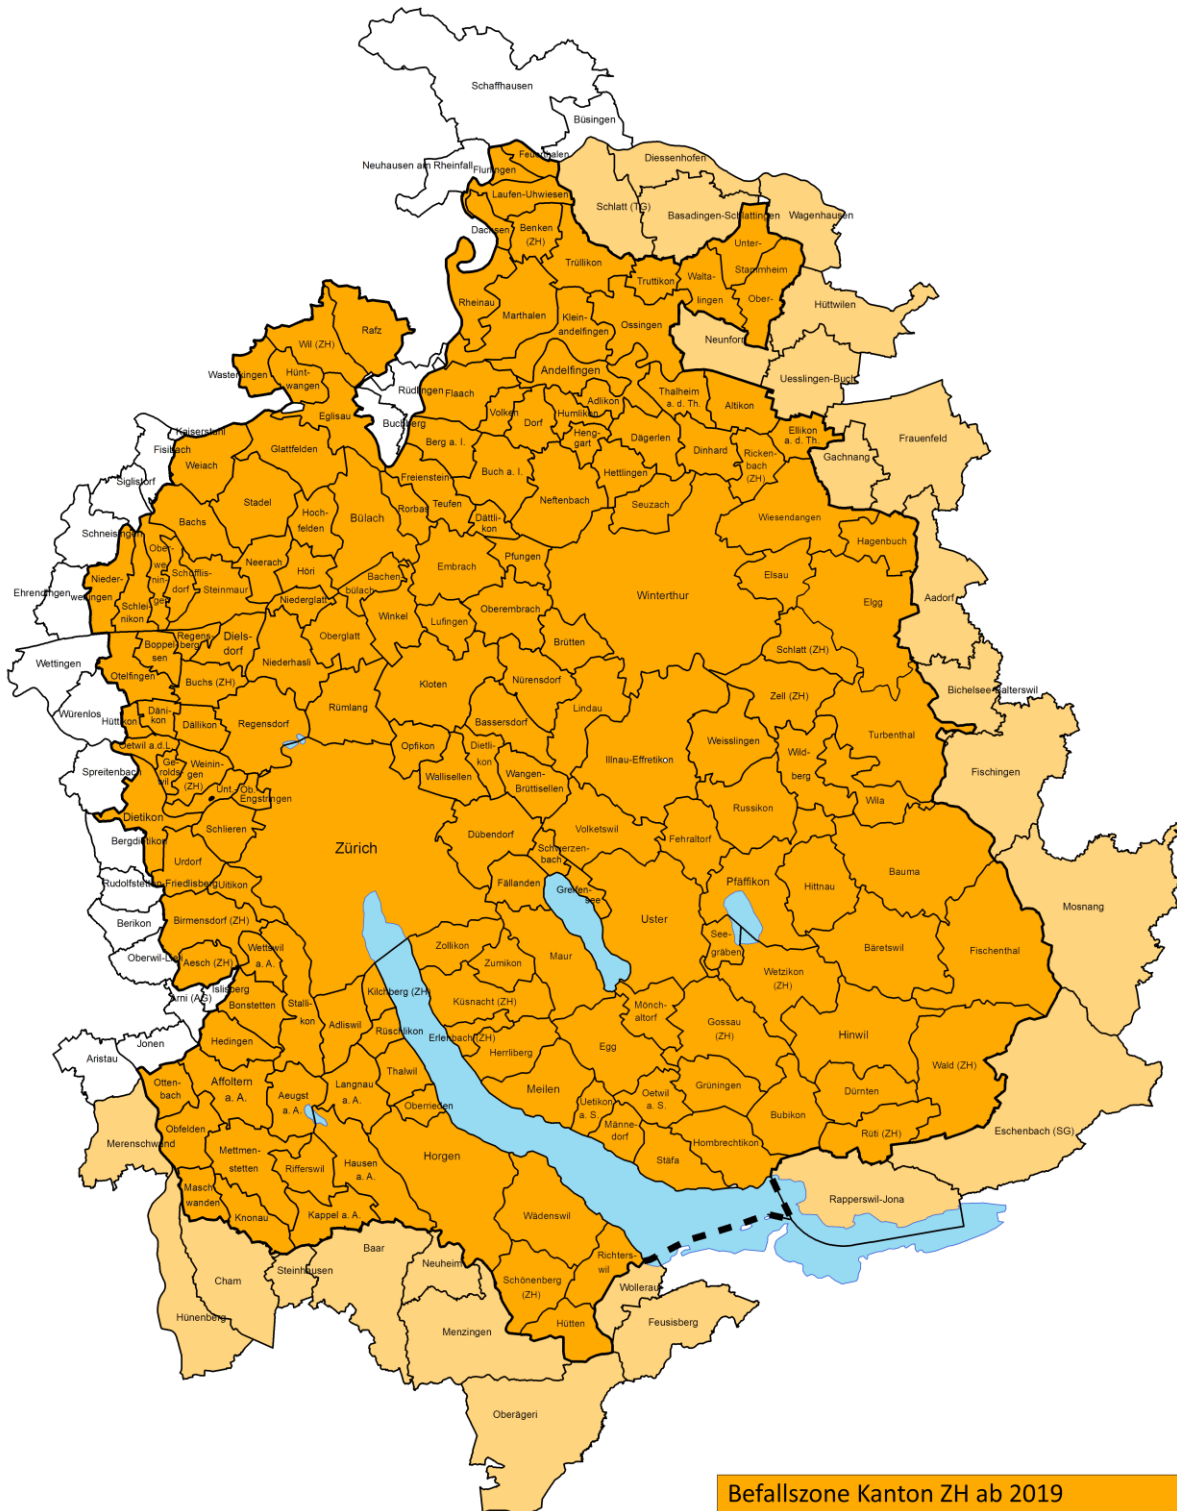

# Zürcher Gemeinden in der BLW-Befallszone ab 2019

**Alle Zürcher Gemeinden werden ab 2019 in Feuerbrand Befallszonen-Gemeinden umgeteilt.**