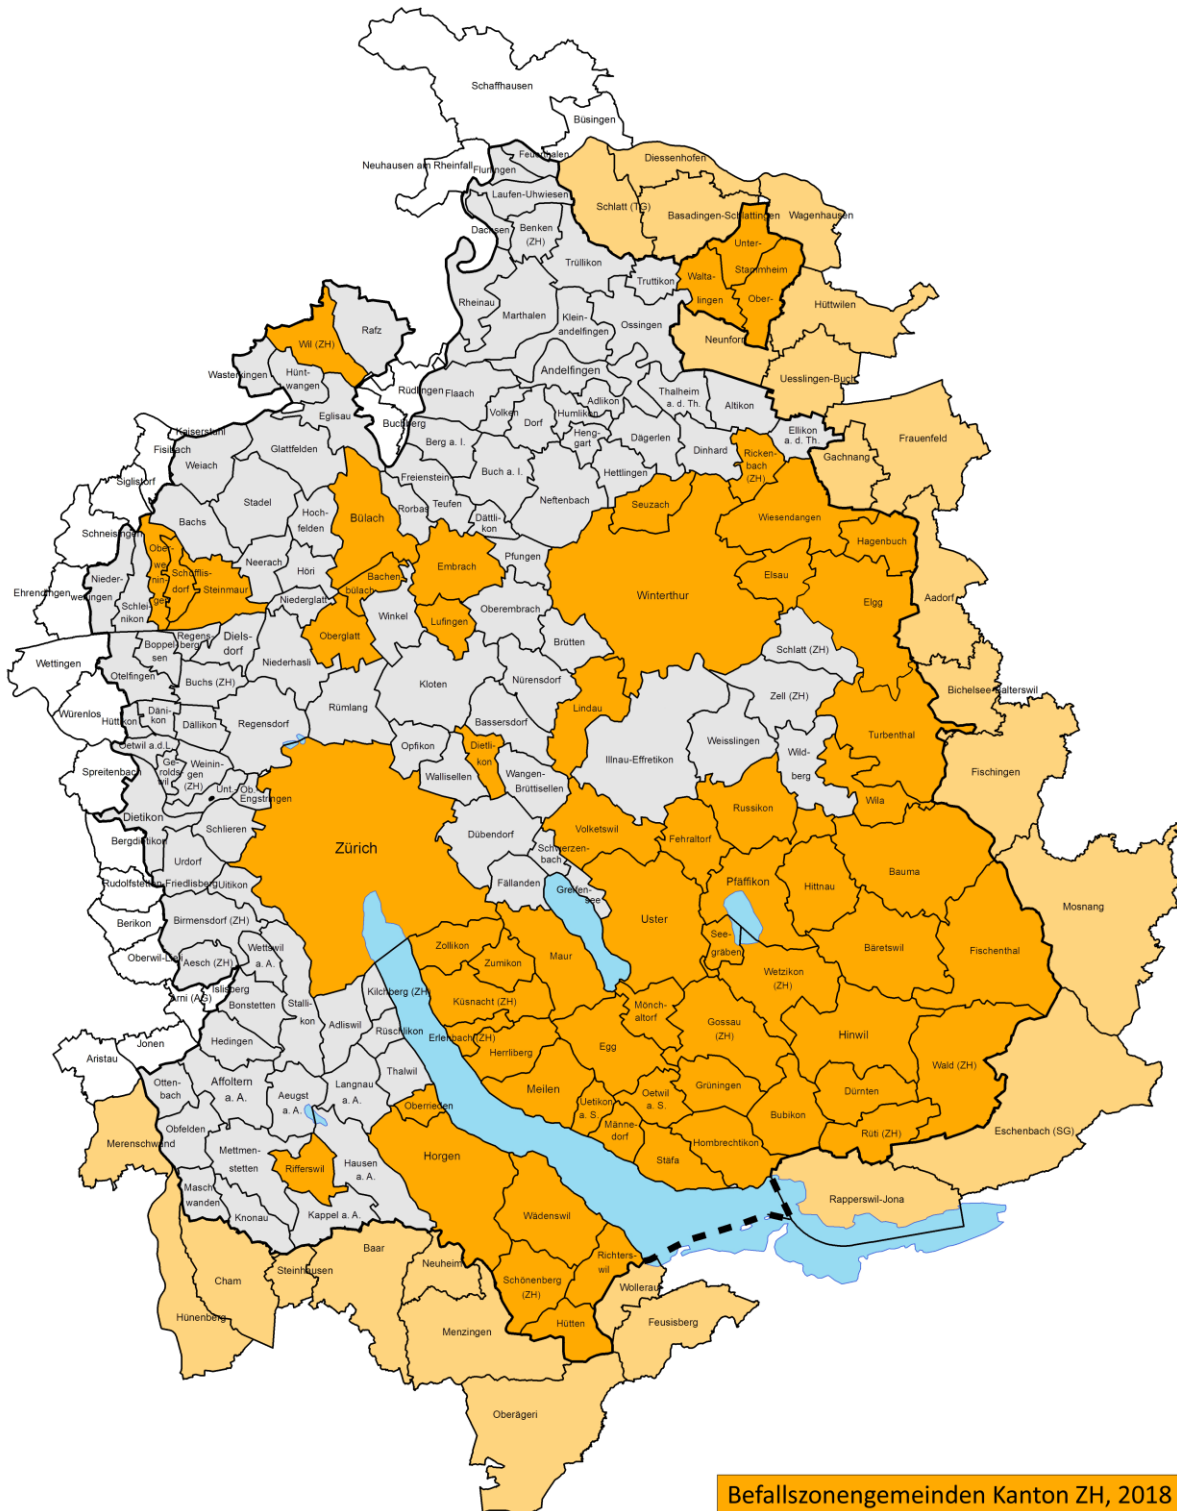

Zürcher Gemeinden in der BLW-Befallszone (Stand März 2018)

Feuerbrand Befallszonen-Gemeinden (63):

Bachenbülach, Bäretswil, Bauma (fusioniert mit Sternenberg per 1.1.15), Bülach, Bubikon, Dietlikon, Dürnten, Egg, Elgg (fusioniert mit Hofstetten 1.1.18), Elsau, Embrach, Erlenbach, Fehraltorf, Fischenthal, Gossau, Grüningen, Hagenbuch, Herrliberg, Hinwil, Hittnau, Hombrechtikon, Horgen (fusioniert mit Hirzel, 1.1.18), Hütten, Küsnacht, Lindau, Lufingen, Männedorf, Maur, Meilen, Mönchaltorf, Oberglatt, Oberrieden, Oberstammheim, Oberweningen, Oetwil am See, Pfäffikon, Richterswil, Rickenbach, Rifferswil, Russikon, Rüti, Seegräben, Schöfflisdorf, Schönenberg, Seuzach, Stäfa, Steinmaur, Turbenthal, Uetikon am See, Unterstammheim, Uster, Volketswil, Wädenswil, Wald, Waltalingen, Wetzikon, Wiesendangen, Wil, Wila, Winterthur, Zollikon, Zumikon, Zürich